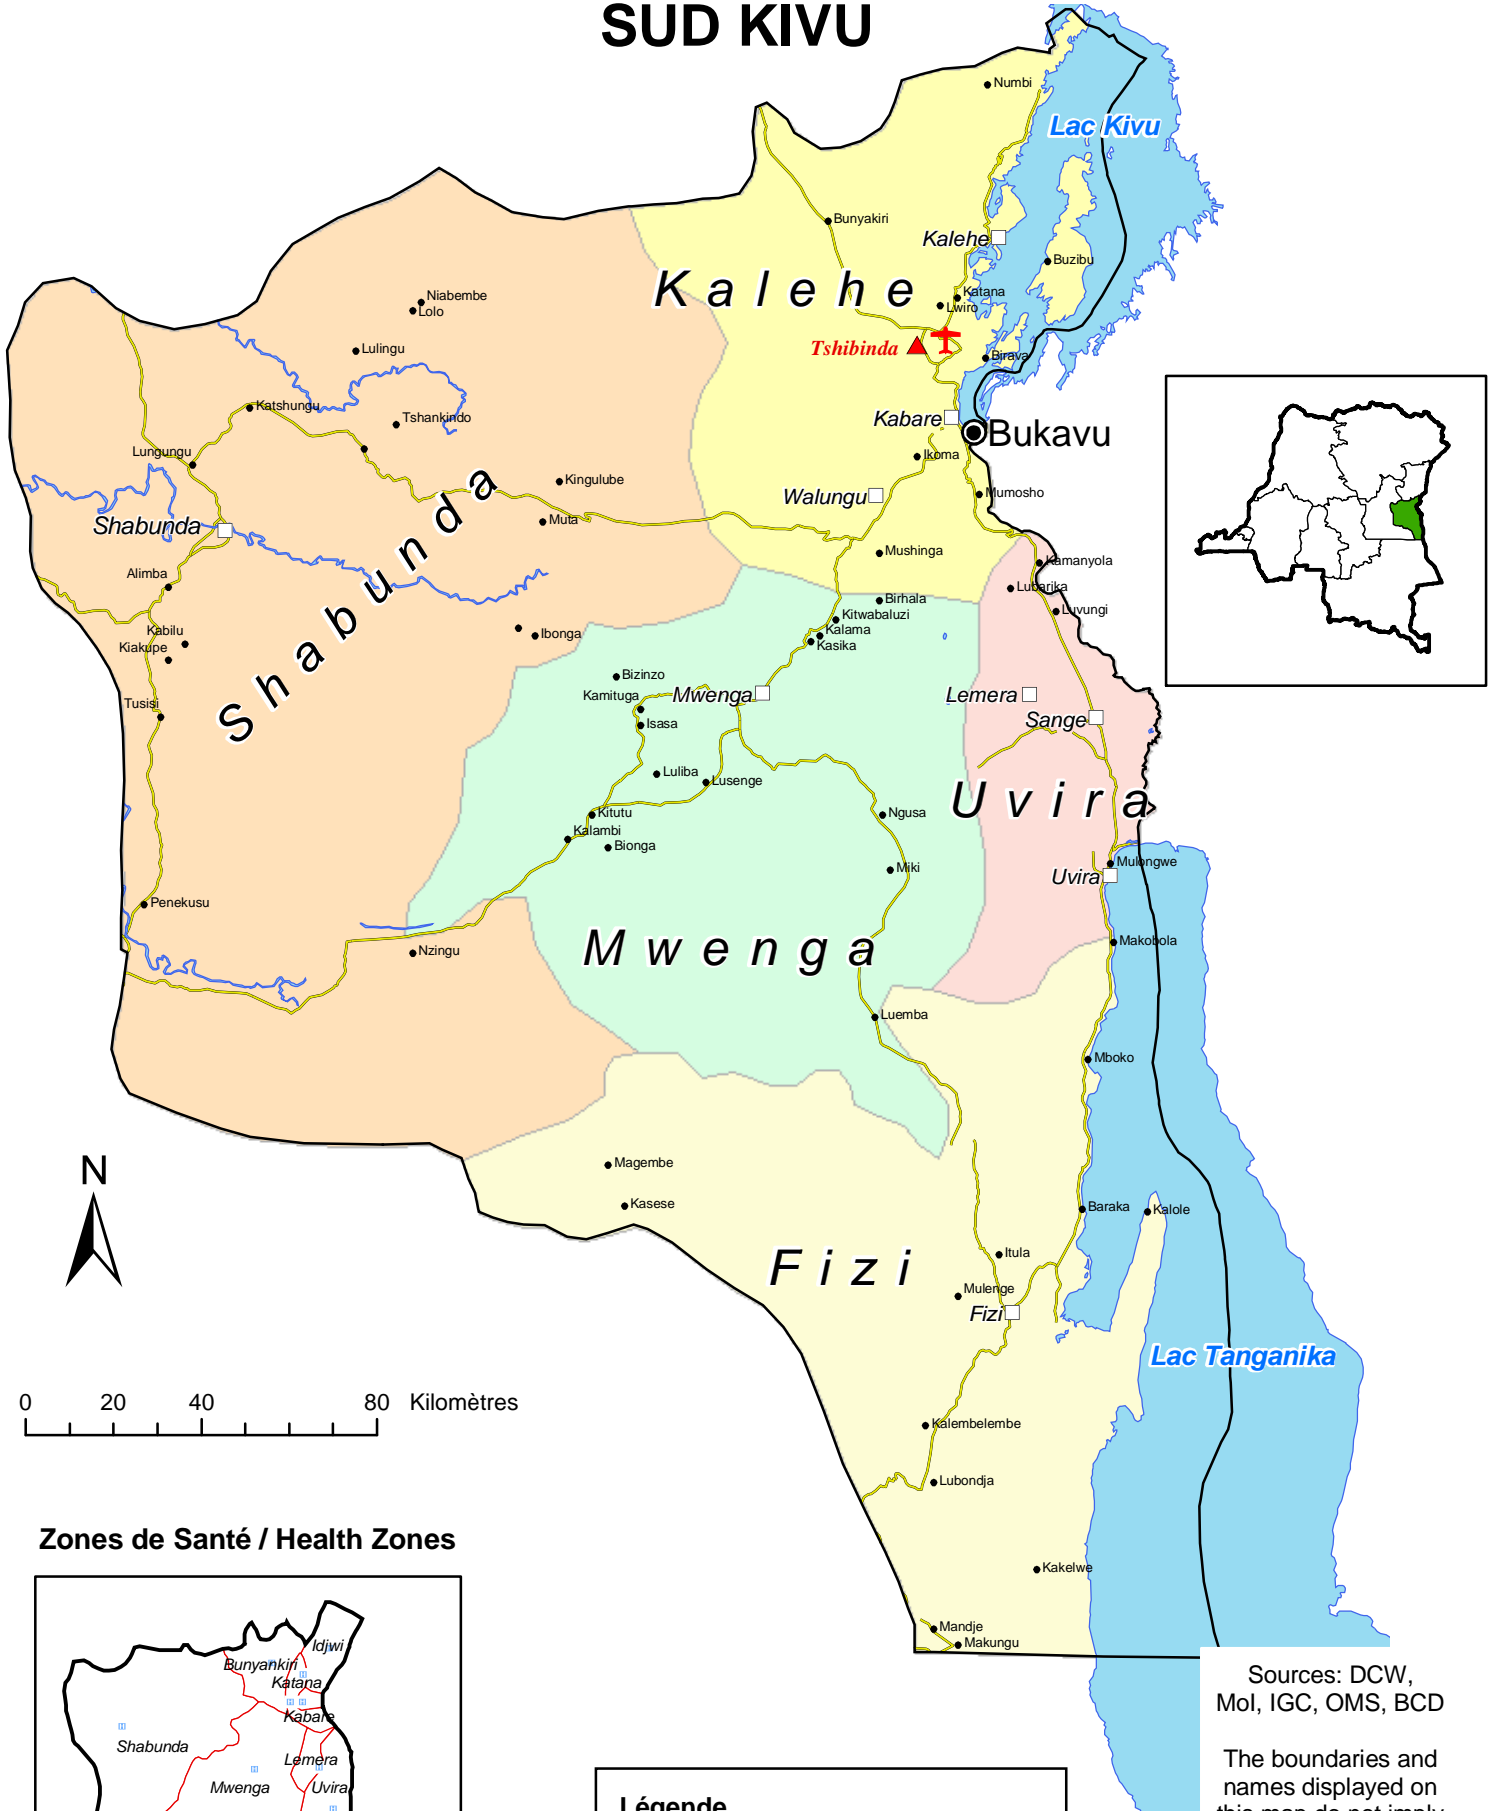

# Carte des Territoires du SUD KIVU

0 20 40 80 Kilomètres

## Zones de Santé / Health Zones

**Légende**

- Chef-lieu de la Province
- Cité
- Ville
- ▲ Volcan
- ✈ Aéroport
- Lacs
- Routes

Sources: DCW, Mol, IGC, OMS, BCD

The boundaries and names displayed on this map do not imply official recognition by the United Nations

OCHA DRC Geographic (WGS84) April 2002