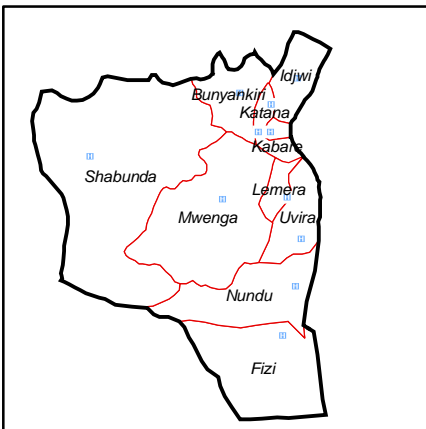

# Carte des Territoires du SUD KIVU

0 20 40 80 Kilomètres

## Zones de Santé / Health Zones

**Légende**

- Chef-lieu de la Province
- Cité
- Ville
- ▲ Volcan
- ✈ Aéroport
- Lacs
- Routes

Sources: DCW, Mol, IGC, OMS, BCD

The boundaries and names displayed on this map do not imply official recognition by the United Nations

OCHA DRC Geographic (WGS84) April 2002